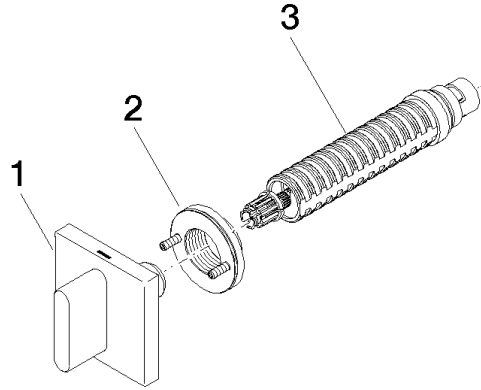

ST 010 201 0705

Les pièces pour les
autres finitions
peuvent être
trouvées ici : Chrome

Liste des pièces de rechange

N°	Article Numéro	Désignation	Fréquence de montage	Délai de livraison
1	90 20 70 051 03-46	poignée (hot)	1	30
2	90 21 02 108 00 90	rondelle	1	2
3	90 90 03 142 00 90	tête céramique	1	2