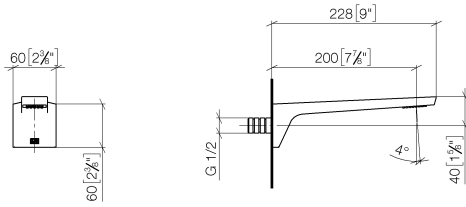

ST 010 201 0705
mm [inches]