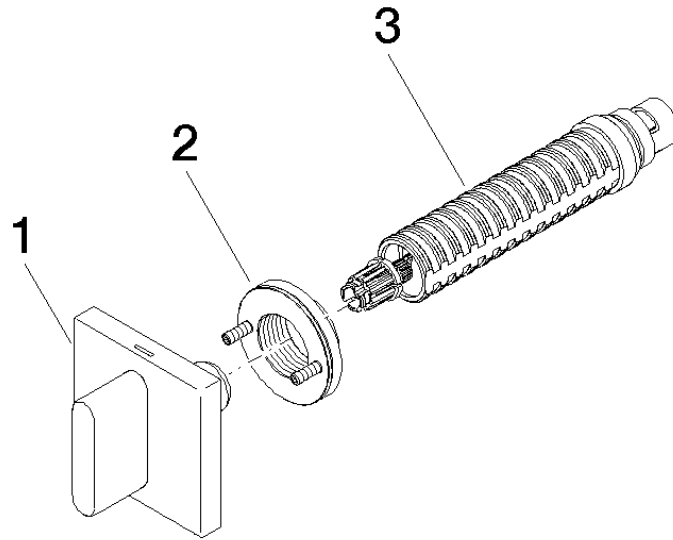

Liste des pièces de rechange

N°	Article Numéro	Désignation	Fréquence de montage	Délai de livraison
1	90 20 70 051 02-46	poignée (cold)	1	30
2	90 21 02 108 00 90	rondelle	1	2
3	90 90 03 143 00 90	tête céramique	1	2