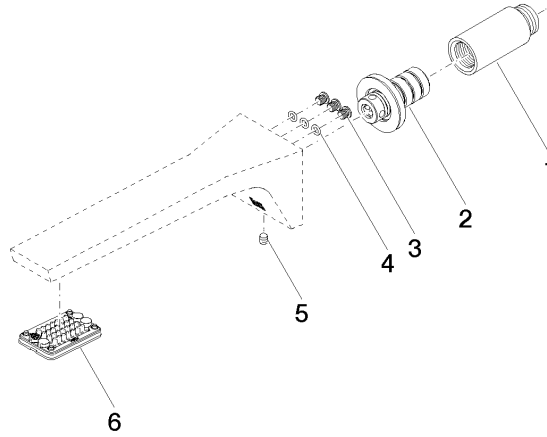

**Diagramme de débit**

**Certificats**

IAPMO\_N-4976. IAPMO\_6397.

**CL.1 Robinetterie murale pour lavabo sans garniture d'écoulement -  
Champagne brossé (Or 22cts)**

CL.1

ST 010 201 0705

Les pièces pour les  
autres finitions  
peuvent être  
trouvées ici : [Chrome](#)

### Liste des pièces de rechange

N°	Article Numéro	Désignation	Fréquence de montage	Délai de livraison
1	90 20 70 051 03-46	poignée ( hot )	1	30
2	90 21 02 108 00 90	rondelle	1	2
3	90 90 03 142 00 90	tête céramique	1	2