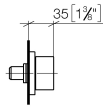

CL.1 Robinetterie murale pour lavabo sans garniture d'écoulement -
Champagne brossé (Or 22cts)

CL.1

ST 010 201 0705
mm [inches]

Certificats

LGA_29931.

WRAS_2010066.