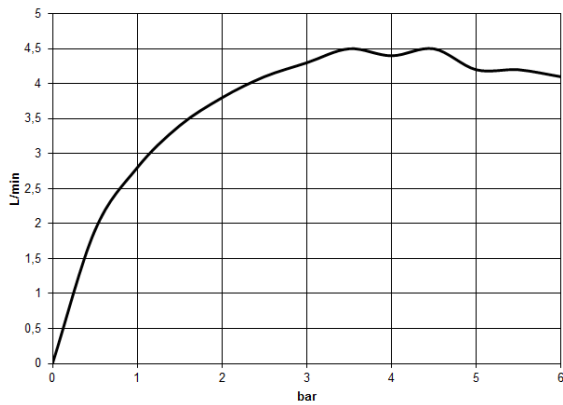

Diagramme de débit

Certificats

IAPMO_N-4976. IAPMO_6397.